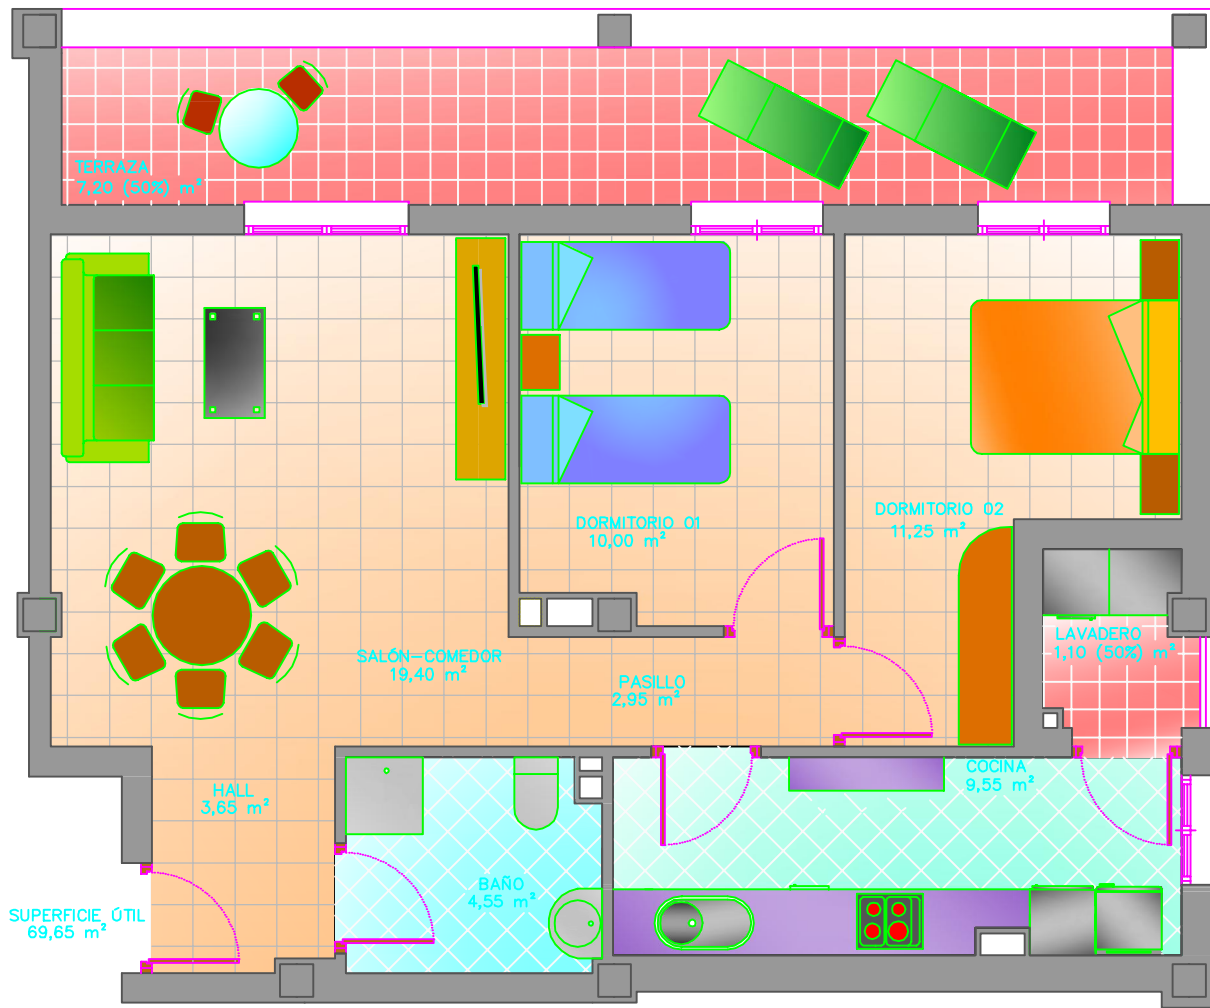

55 VPO EN U.A.2. SECTOR 2 EN TRUJILLO

SUPERFICIE ÚTIL
69,65 m²

VIVIENDA 50
SUPERFICIE ÚTIL.....69.65 m²

C/RUANES