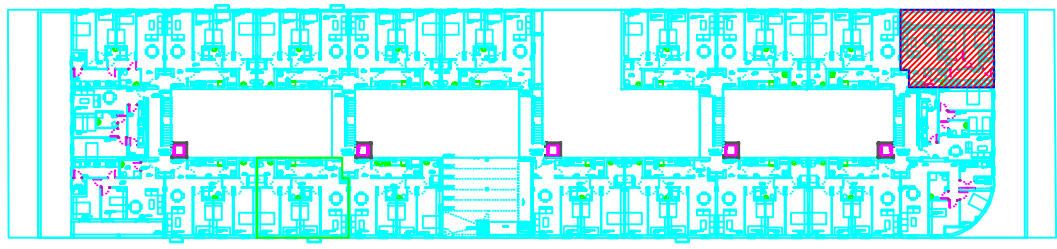

55 VPO EN U.A.2. SECTOR 2 EN TRUJILLO

SUPERFICIE ÚTIL
69,65 m²

VIVIENDA 50
SUPERFICIE ÚTIL.....69.65 m²

C/RUANES